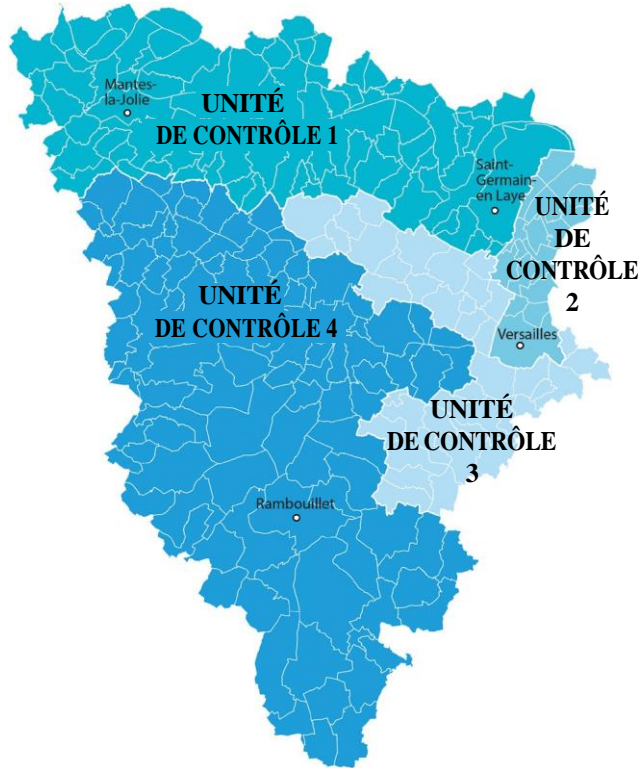

# L'INSPECTION DU TRAVAIL

DANS LES YVELINES

**Unité de contrôle 1**

01 71 59 55 01

[ddets-uc1@yvelines.gouv.fr](mailto:ddets-uc1@yvelines.gouv.fr)  
48 Avenue de la République  
78200 MANTES LA JOLIE

Achères	Fontenay-Saint-Père	Montalet-le-Bois
Aigremont	Fourqueux	Morainvilliers
Andréry	Freneuse	Mousseaux-sur-Seine
Aubergenville	Gaillon-sur-Montcient	Les Mureaux
Auffreville-Brasseuil	Gargenville	Neauphlette
Aulnay-sur-Mauldre	Gommecourt	Nézel
Bazemont	Goussonville	Oinville-sur-Montcient
Bennecourt	Guernes	Orgeval
Blaru	Guerville	Perdreauville
Boinville-en-Mantois	Guitrancourt	<b>Poissy</b>
Boissy-Mauvoisin	Hardricourt	Porcheville
Bonnières-sur-Seine	Issou	Port-Villez
Bouafle	Jambville	Rolleboise
Breuil-Bois-Robert	Jeufosse	Rosny-sur-Seine
Bréval	Jouy-Mauvoisin	Sailly
Brueil-en-Vexin	Juziers	<b>Saint-Germain-en-Laye</b>
Buchelay	Lainville-en-Vexin	Saint-Illiers-la-Ville
Carrières-sous-Poissy	Limay	Saint-Illiers-le-Bois
Chambourcy	Limetz-Villez	Saint-Martin-la-Garenne
Chanteloup-les-Vignes	Lommoye	Soindres
Chapet	Magnanville	Soindres
Chaufour-lès-Bonnières	<b>Mantes-la-Jolie</b>	Le Tertre-Saint-Denis
<b>Conflans-Sainte-Honorine</b>	Mantes-la-Ville	Tessancourt-sur-Aubette
Cravent	Mareil-Marly	Triel-sur-Seine
Drocourt	Maurecourt	Vaux-sur-Seine
Ecquevilly	Médan	Verneuil-sur-Seine
Épône	Ménerville	Vernouillet
Évecquemont	Méricourt	Vert
La Falaise	<b>Meulan-en-Yvelines</b>	La Villeneuve-en-Chevrie
Favrieux	Mézières-sur-Seine	Villennes-sur-Seine
Flins-sur-Seine	Mézy-sur-Seine	
Follainville-Dennemont	Moisson	
Fontenay-Mauvoisin		

Bougival	Louveciennes	Rocquencourt
Carrières-sur-Seine	Maisons-Laffitte	<b>Sartrouville</b>
La Celle-Saint-Cloud	Marly-le-Roi	<b>Versailles</b>
Chatou	Le Mesnil le Roi	Le Vésinet
Le Chesnay	Montesson	
Croissy-sur-Seine	Le Pecq	
<b>Houilles</b>	Le Port-Marly	